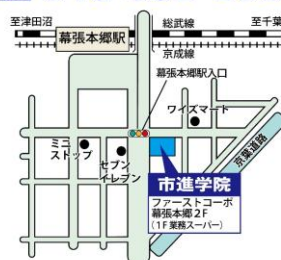

クラスに適した志望校のめやす (中学受験)

小4	小5	小6	クラスに適した志望校のめやす
V <sub>10</sub>	L <sub>10</sub>	F	開成 桜蔭 麻布 武蔵 女子学院 雙葉 豊島岡 慶應中等部 駒場東邦 早稲田実業 渋谷幕張 県立千葉 等
		C	早稲田 海城 巣鴨 青山学院 浦和明の星 白百合学園 学習院 明大明治 東邦大東邦 市川 江戸川取手 本郷 芝 立教池袋 学習院女子 共立 大妻 昭和秀英 頌栄 普連土 国府台女子 高輪 芝浦工大柏 専大松戸 跡見 市立稲毛国際中等・千葉大附属 等
V	V	A	江戸川女子 茗溪学園 麗澤 実践女子 獨協 山脇 千葉日大一 三輪田 日大豊山 土浦日大 日大一 常総学院 十文字 東海大浦安 女子聖学院 郁文館 日出学園 安田学園 足立学園 聖学院 和洋九段 八千代松陰 和洋国府台 等
		S	【公立中高一貫校】 県立千葉・県立東葛飾・市立稲毛国際中等 【国立大附属】 千葉大附属 【私立】(適性検査型入試) 安田学園・江戸川女子・昭和学院・千葉明德 等

- 授業前フォロー  
前回の授業内容・家庭学習でわからなかったことなどは、お気軽にご質問願います。
- 授業  
授業内で家庭学習のチェックを行います。また、次回に向けた家庭学習を提示します。
- 授業後フォロー  
当日の授業内容の理解、定着が不安な場合には、再度詳しく説明いたします。また、質問対応も行います。

お問い合わせは、幕張本郷教室へ  
お願いします。

【受付時間】

火曜～金曜 14:00～16:20

土曜 14:00～19:20

(日曜・月曜定休)

幕張本郷 教室

☎ 043-382-2931

JR 総武線・京成線幕張本郷駅徒歩3分

市進は公益社団法人 全国学習塾協会の合格実績自主基準に従い、事業活動を適正に推進しています。

市進は「めんどろみ合格主義」

市進教育グループ 小中高一貫指導